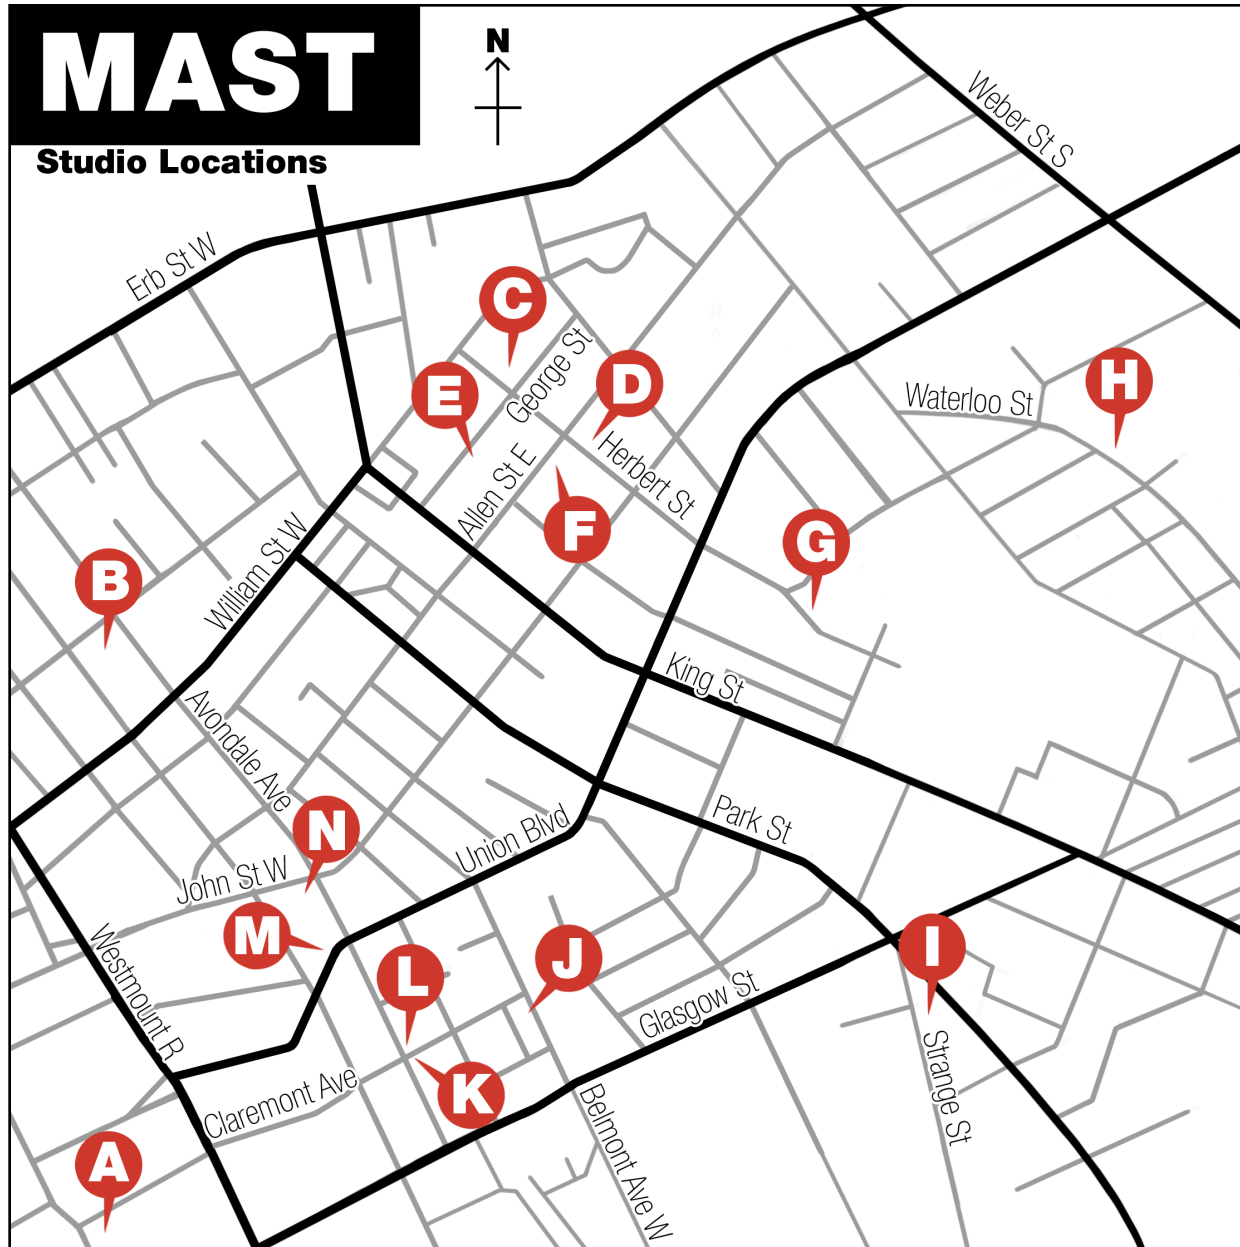

# MAST

## Studio Locations

## LOCATIONS

- A** 287 Claremont Ave
- B** 81 Avondale Ave S
- C** 50 George St
- D** 184 Herbert St
- E** 15 George St
- F** 33 Allen Street E
- G** 272 Herbert St
- H** 142 Waterloo St
- I** 192 Strange St
- J** 681 Belmont Ave W
- K** 71 Claremont Ave
- L** 700 Avondale Ave
- M** 210 Union Blvd
- N** 93 John St W